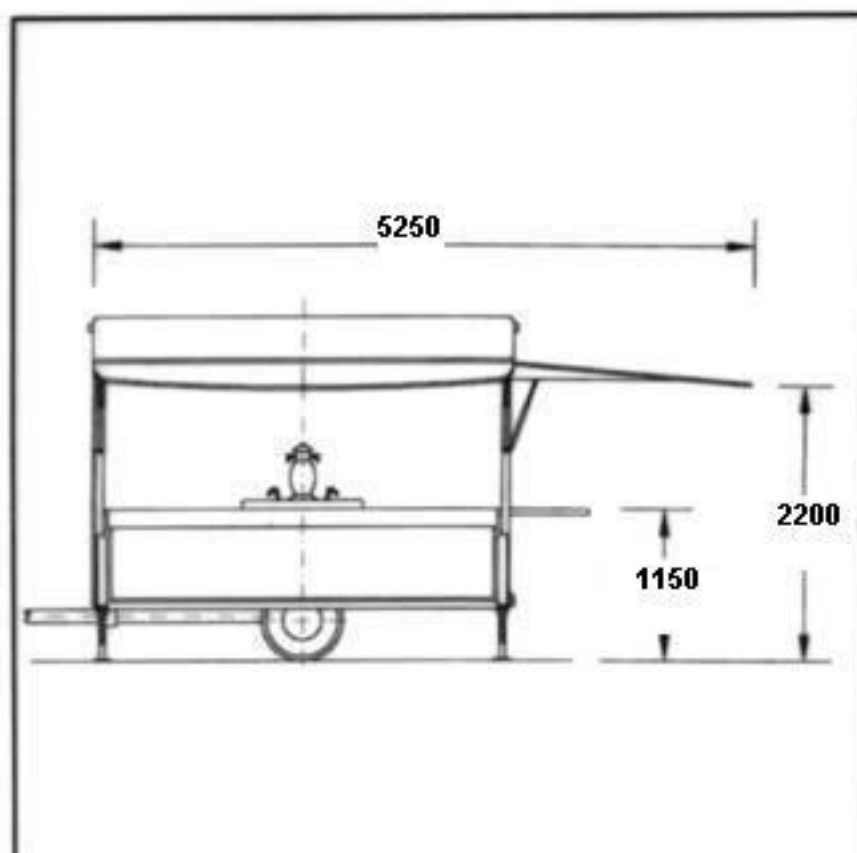

Technische Daten:

Hasseröder Ausschankwagen

DE-E 198

Maße zusammengeklappt

Außenlänge: 4500 mm ohne Zugrohr

Außenbreite: 2450 mm

Außenhöhe: 3200 mm

Maße ausgeklappt

Außenlänge: 6900 mm

Außenbreite: 5800 mm

Innenhöhe: 2100 mm

Seitenansicht geschlossen

Ausführung

Anzahl Bierleitungen: 2

Kühlschrank: 2

Kühlzelle: nein