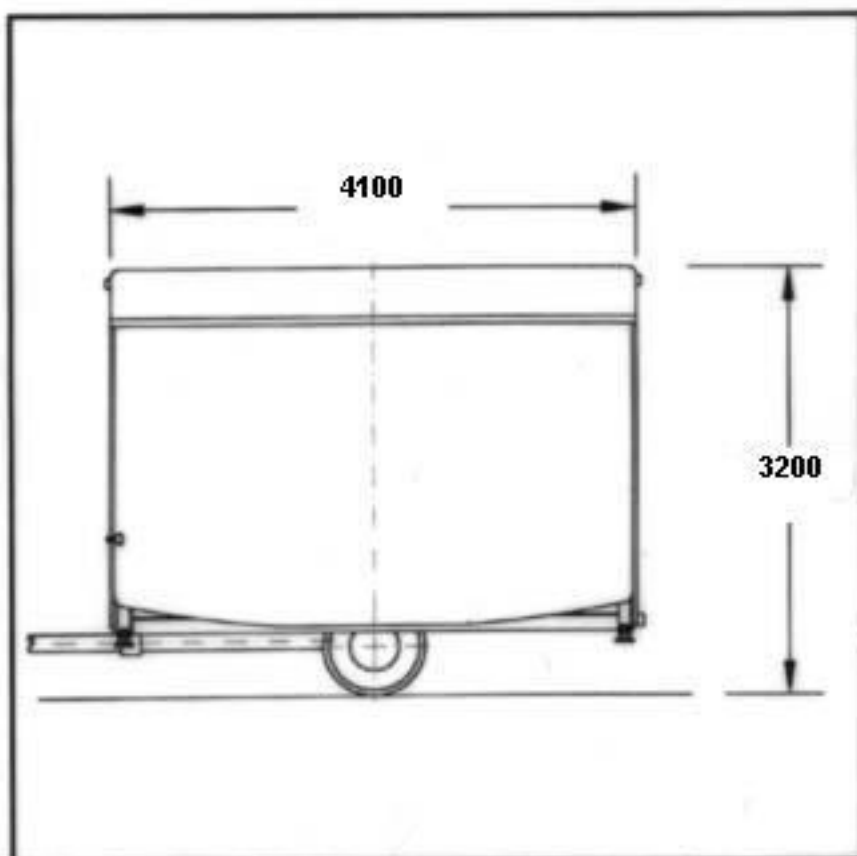

Technische Daten:

Hasseröder Ausschankwagen

DE-E 198

Maße zusammengeklappt

Außenlänge: 4500 mm ohne Zugrohr

Außenbreite: 2450 mm

Außenhöhe: 3200 mm

Maße ausgeklappt

Außenlänge: 6900 mm

Außenbreite: 5800 mm

Innenhöhe: 2100 mm

Seitenansicht geschlossen

Ausführung

Anzahl Bierleitungen: 2

Kühlschrank: 2

Kühlzelle: nein