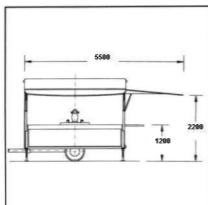

### Maße zusammengeklappt

Außenlänge:	mm ohne Zugrohr
Außenbreite:	mm 2250
Außenhöhe:	mm 2700

### Maße ausgeklappt

Außenlänge:	mm 5500
Außenbreite:	mm 5800
Innenhöhe:	mm 2000

Seitenansicht geschlossen

Anzahl Bierleitungen: 4

Kühlschrank: nein

Kühlzelle: nein

Wasserzufuhr: Gardena

Wasserabfluss: Schnellspann