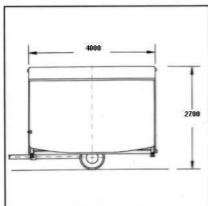

### Maße zusammengeklappt

Außenlänge:	mm ohne Zugrohr
Außenbreite:	mm 2250
Außenhöhe:	mm 2700

### Maße ausgeklappt

Außenlänge:	mm 5500
Außenbreite:	mm 5800
Innenhöhe:	mm 2000

Seitenansicht geschlossen

Anzahl Bierleitungen: 4

Kühlschrank: nein

Kühlzelle: nein

Wasserzufuhr: Gardena

Wasserabfluss: Schnellspann