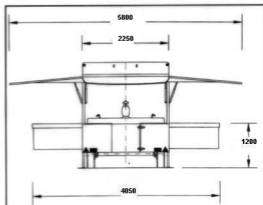

### Maße zusammengeklappt

Außenlänge:	mm ohne Zugrohr
Außenbreite:	mm 2250
Außenhöhe:	mm 2700

### Maße ausgeklappt

Außenlänge:	mm 5500
Außenbreite:	mm 5800
Innenhöhe:	mm 2000

Seitenansicht geschlossen

Anzahl Bierleitungen: 4

Kühlschrank: nein

Kühlzelle: nein

Wasserzufuhr: Gardena

Wasserabfluss: Schnellspann