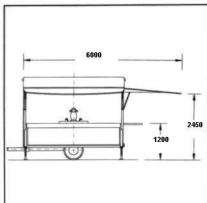

Technische Daten:

Neutraler Ausschankwagen

DE-DS 911

Maße zusammengeklappt

Außenlänge: 4500 mm ohne Zugrohr

Außenbreite: 2450 mm

Außenhöhe: 3200 mm

Maße ausgeklappt

Außenlänge: 6000 mm

Außenbreite: 6300 mm

Innenhöhe: 2200 mm

Seitenansicht geschlossen

Ausführung

Anzahl Bierleitungen:	4
Kühlschrank:	nein
Kühlzelle:	ja
Wasserzufuhr:	Schnellspann
Wasserabfluss:	Schnellspann
Zugeinrichtung:	LKW
Stromspannung:	220V