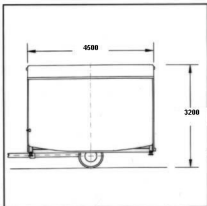

Technische Daten:

Neutraler Ausschankwagen

DE-DS 911

Maße zusammengeklappt

Außenlänge: 4500 mm ohne Zugrohr

Außenbreite: 2450 mm

Außenhöhe: 3200 mm

Maße ausgeklappt

Außenlänge: 6000 mm

Außenbreite: 6300 mm

Innenhöhe: 2200 mm

Seitenansicht geschlossen

Ausführung

Anzahl Bierleitungen:	4
Kühlschrank:	nein
Kühlzelle:	ja
Wasserzufuhr:	Schnellspann
Wasserabfluss:	Schnellspann
Zugeinrichtung:	LKW
Stromspannung:	220V