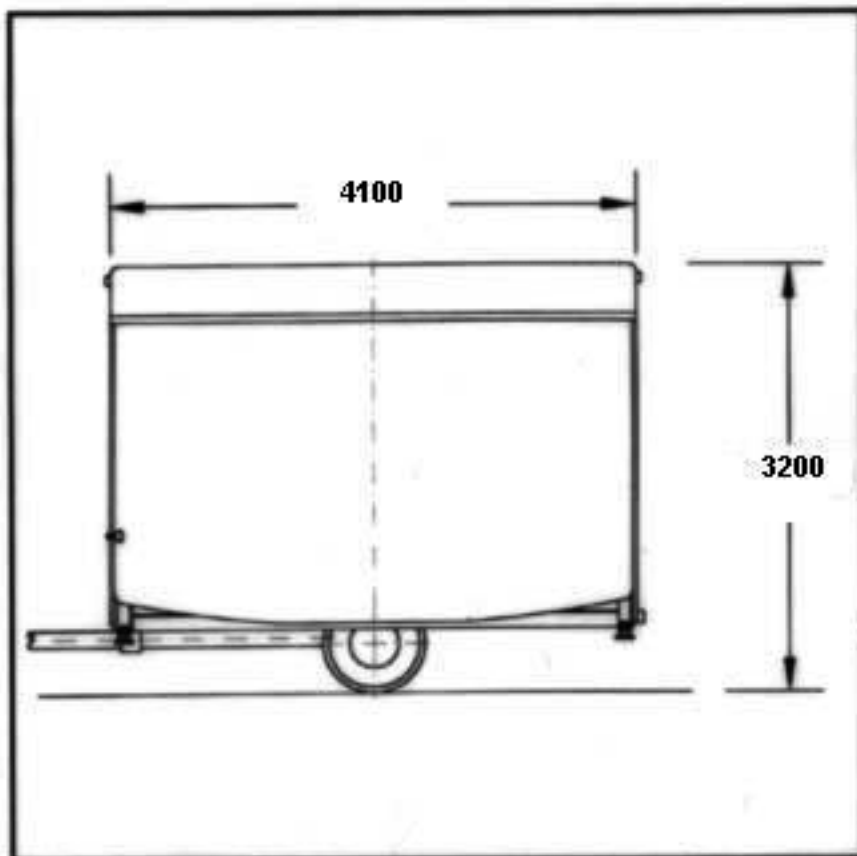

Technische Daten:

Ur-Krostitzer Ausschankwagen

B-AC 7466

Maße zusammengeklappt

Außenlänge: 4100 mm ohne Zugrohr
Außenbreite: 2250 mm
Außenhöhe: 3200 mm

Maße ausgeklappt

Außenlänge: 5300 mm
Außenbreite: 5700 mm
Innenhöhe: 2100 mm

Ausführung

Anzahl Bierleitungen: 4
Kühlschrank: nein
Kühlzelle: nein
Wasserzufuhr: Schraubgewinde
Wasserabfluss: Schnellspann
Zugleinrichtung: LKW
Stromspannung: 220V

Seitenansicht geschlossen